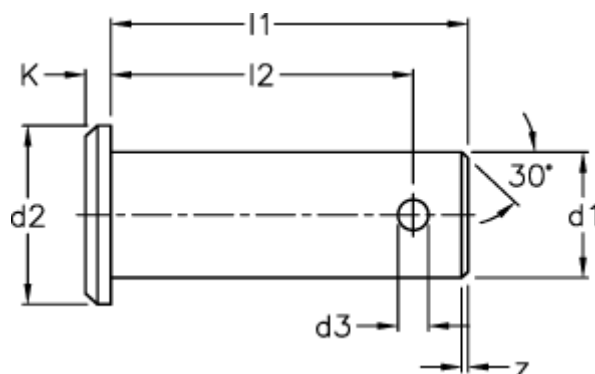

Varenummer: 1405618F
Beskrivelse: KLEE Split Bolt BNL 18x50x43,5
Olieret, DIN 1434

Mål

d_1 h11	= 18
d_2	= 25
d_3 h14	= 5.0
K	= 3.5
l_1 js 15	= 50
l_2 +0,5	= 43.5
Vægt (g)	= 104
z	= 1.5